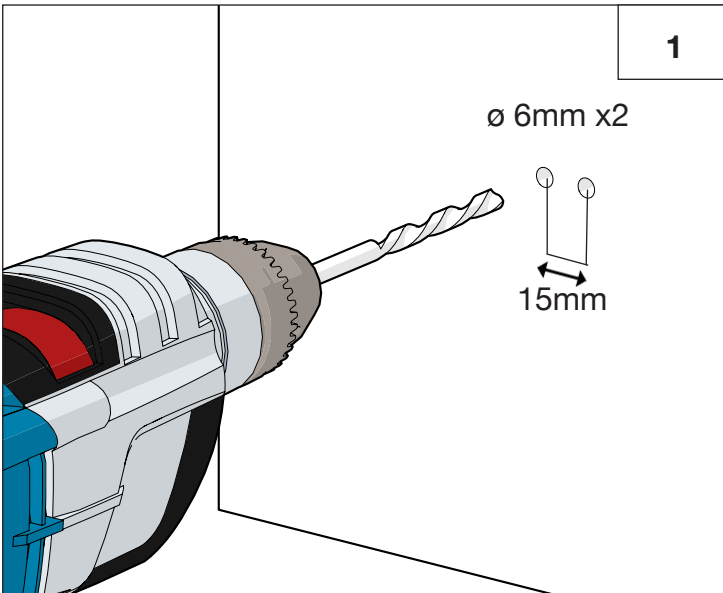

## 6286.--.55

Porte papier toilette

Toiletpapier houder

Toilet paper holder

Picture

Technical drawing

RA0.V01