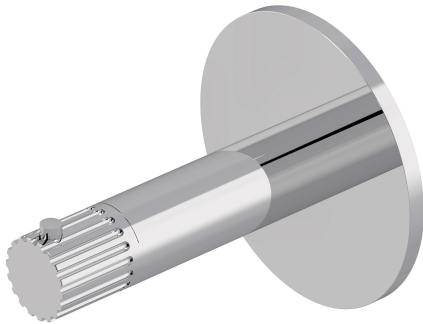

## 6286.--.55

Porte papier toilette

Toiletpapier houder

Toilet paper holder

Picture

Technical drawing

RA0.V01